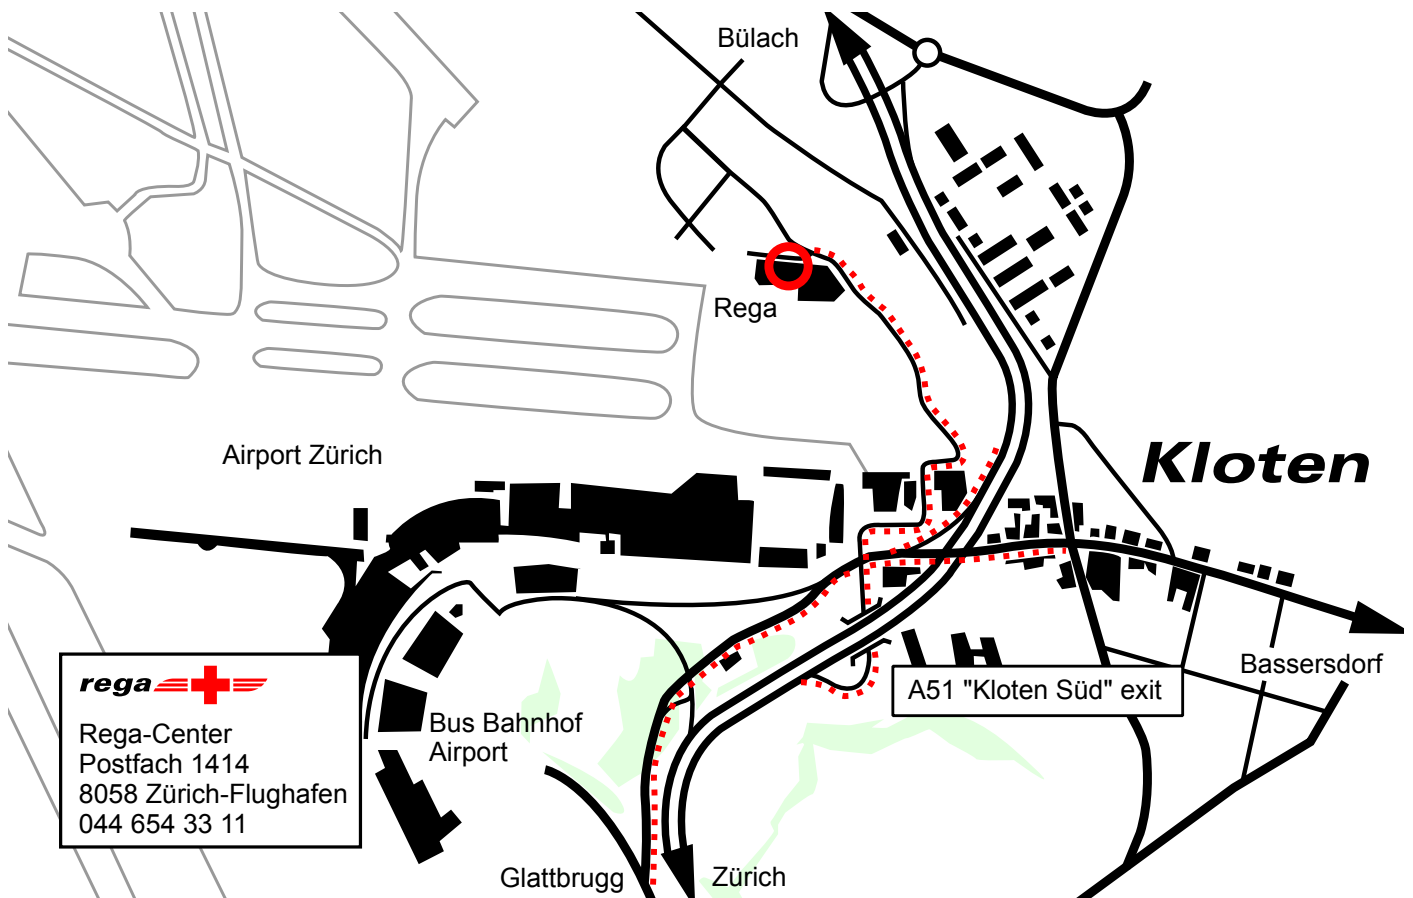

**Address for route guidance systems:**  
Bimenzältenstrasse 87 / 8302 Kloten

**rega** 

Rega-Center  
Postfach 1414  
8058 Zürich-Flughafen  
044 654 33 11

Bus Bahnhof  
Airport

A51 "Kloten Süd" exit