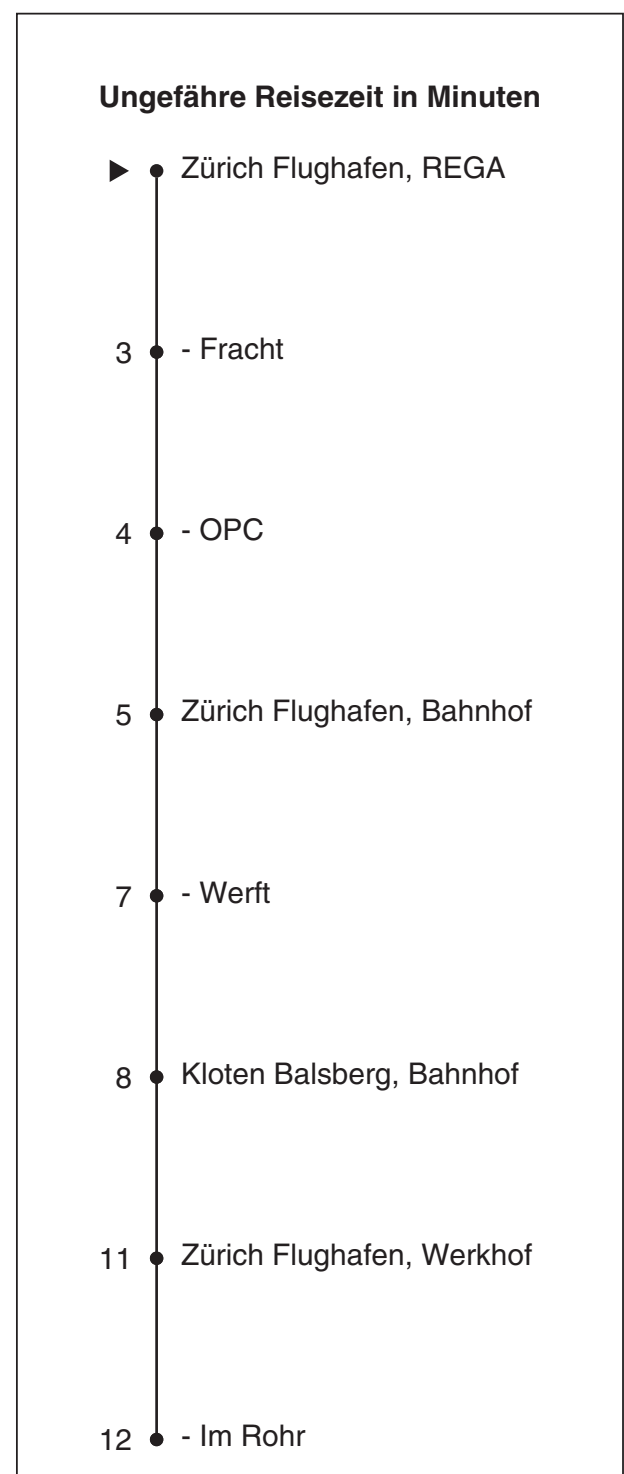

736

Partner im ZVW
ZVV-Contact
0848 988 988
@zvv_contact

Echtzeitinfo:
ZVV-App für
iPhone/Android

REGA

Richtung

Zürich Flughafen, Im Rohr via Zürich Flughafen, Bahnhof

Gültig ab 11.12.2016

Als Sonntage gelten auch: 25. und 26. Dezember, 1. und 2. Januar, Karfreitag, Ostermontag, 1. Mai, Auffahrt, Pfingstmontag, 1. August

h	Montag - Freitag	Samstag	Sonn- und Feiertag	h
5				5
6	24 39 54			6
7	09 24 39 54			7
8	09 24 39 54			8
9	09 24 39 54			9
10	09 24 39 54			10
11	09 24 39 54			11
12	09 24 39 54			12
13	09 24 39 54			13
14	09 24 39 54			14
15	09 24 39 54			15
16	09 24 39 54			16
17	09 24 39 54			17
18	09 24 39 54			18
19	09 24 39 54 _a			19
20				20
21				21
22				22
23				23