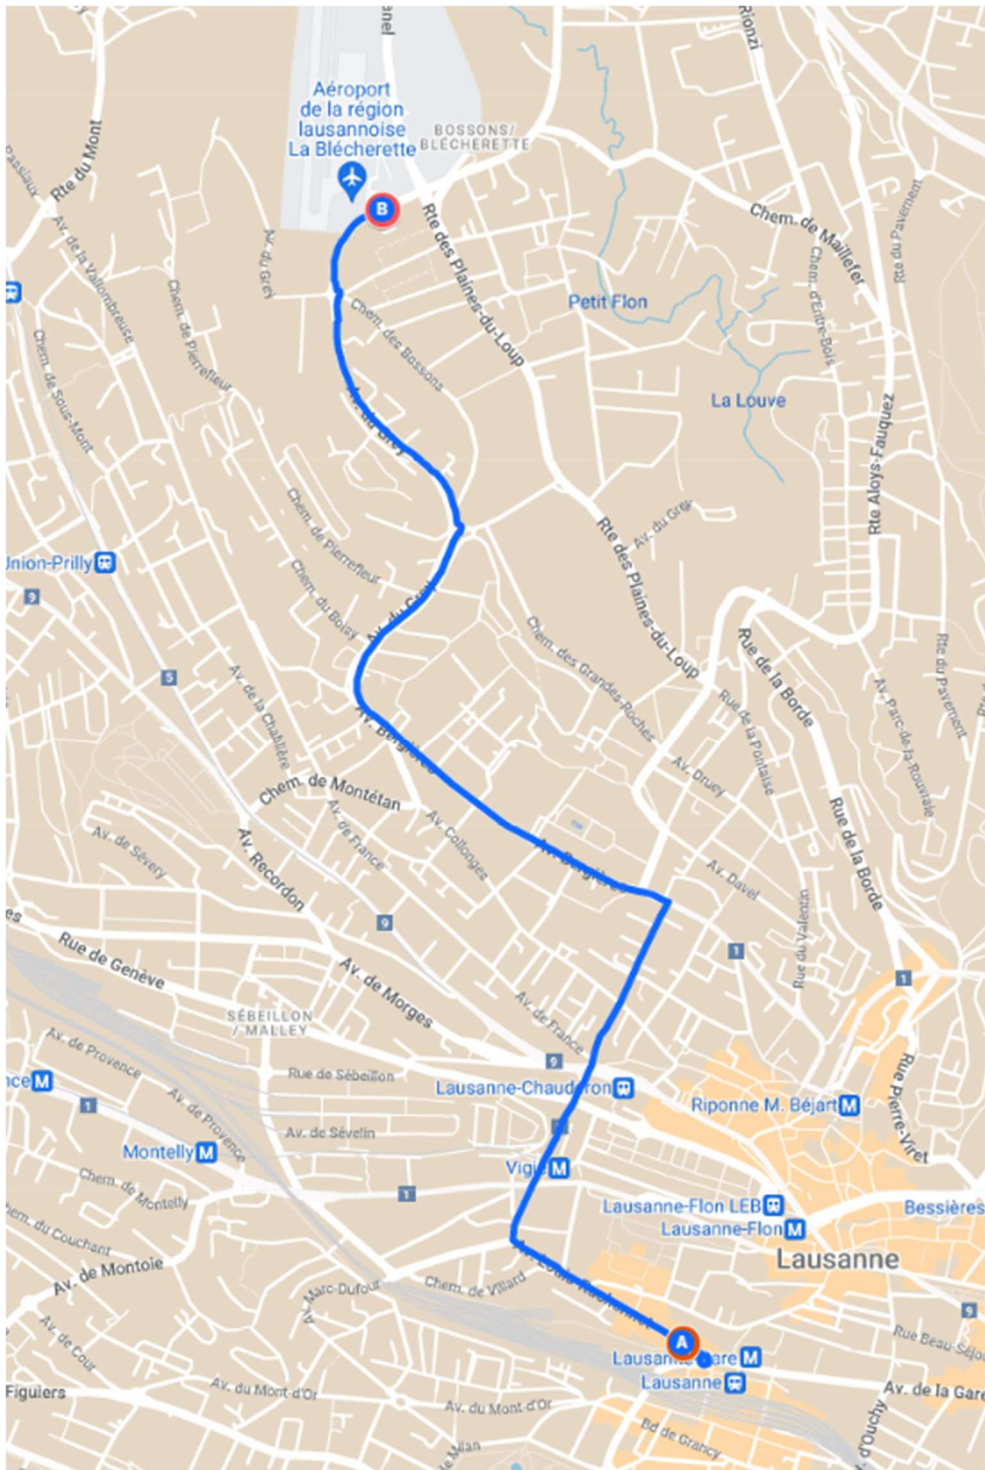

Parcours aller Lausanne, Gare - Blécherette, devant le SAN (service des autos)

Parcours Retour : Blécherette, devant le SAN (service des autos) – Lausanne, Gare