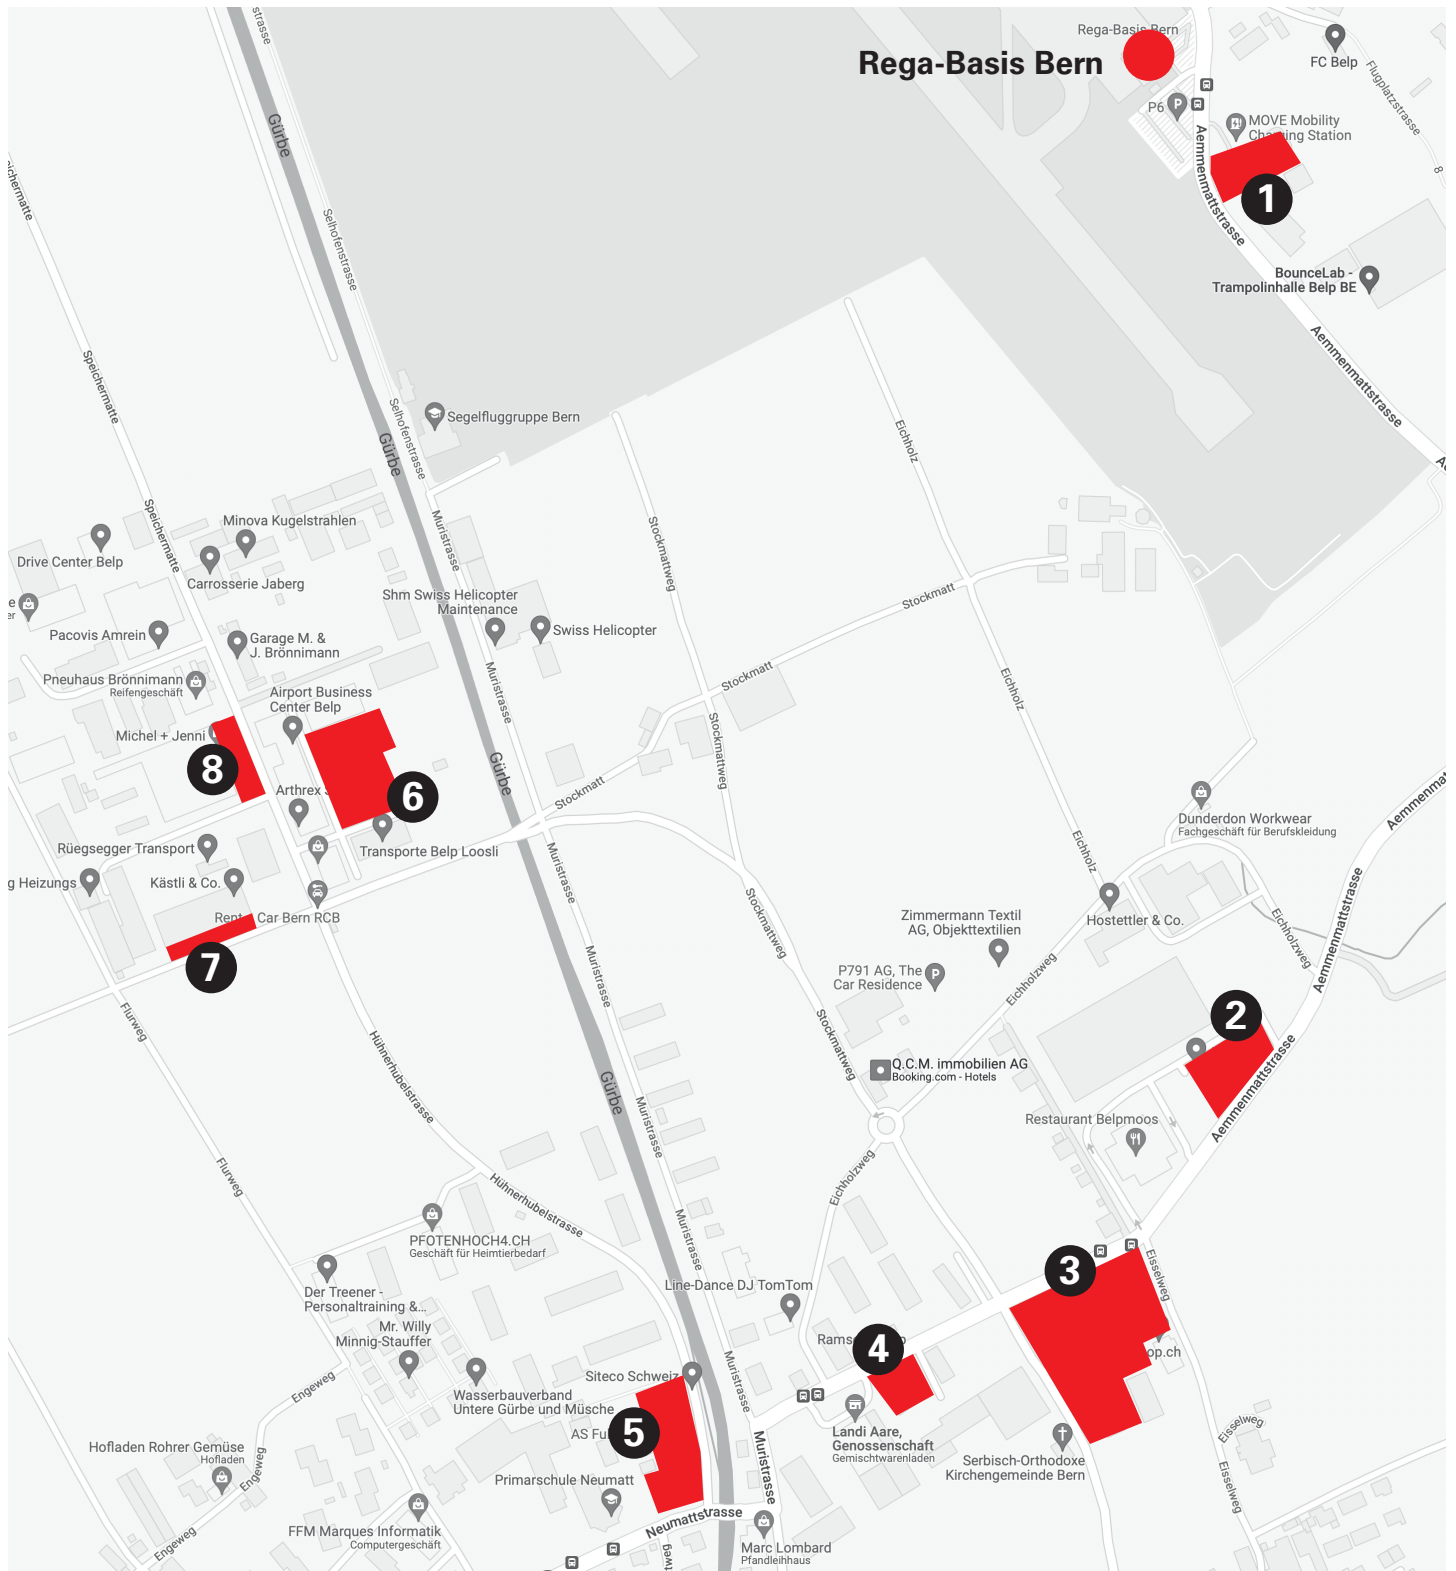

# Tag der offenen Tür Rega-Basis Bern – Parkmöglichkeiten

1. Parkplatz Fussballplatz vis à vis Basis
2. Parkplatz Alupak
3. Parkplatz Jordi, Marposs, Interlabor
4. Parkplatz Schütz AG und Ramseier AG

5. Parkplatz Schulhaus Neumatt
6. Parkplatz Businesspark
7. Parkplatz Kästli Storen
8. Parkplatz Michel + Jenni AG (ab 12:00 Uhr)