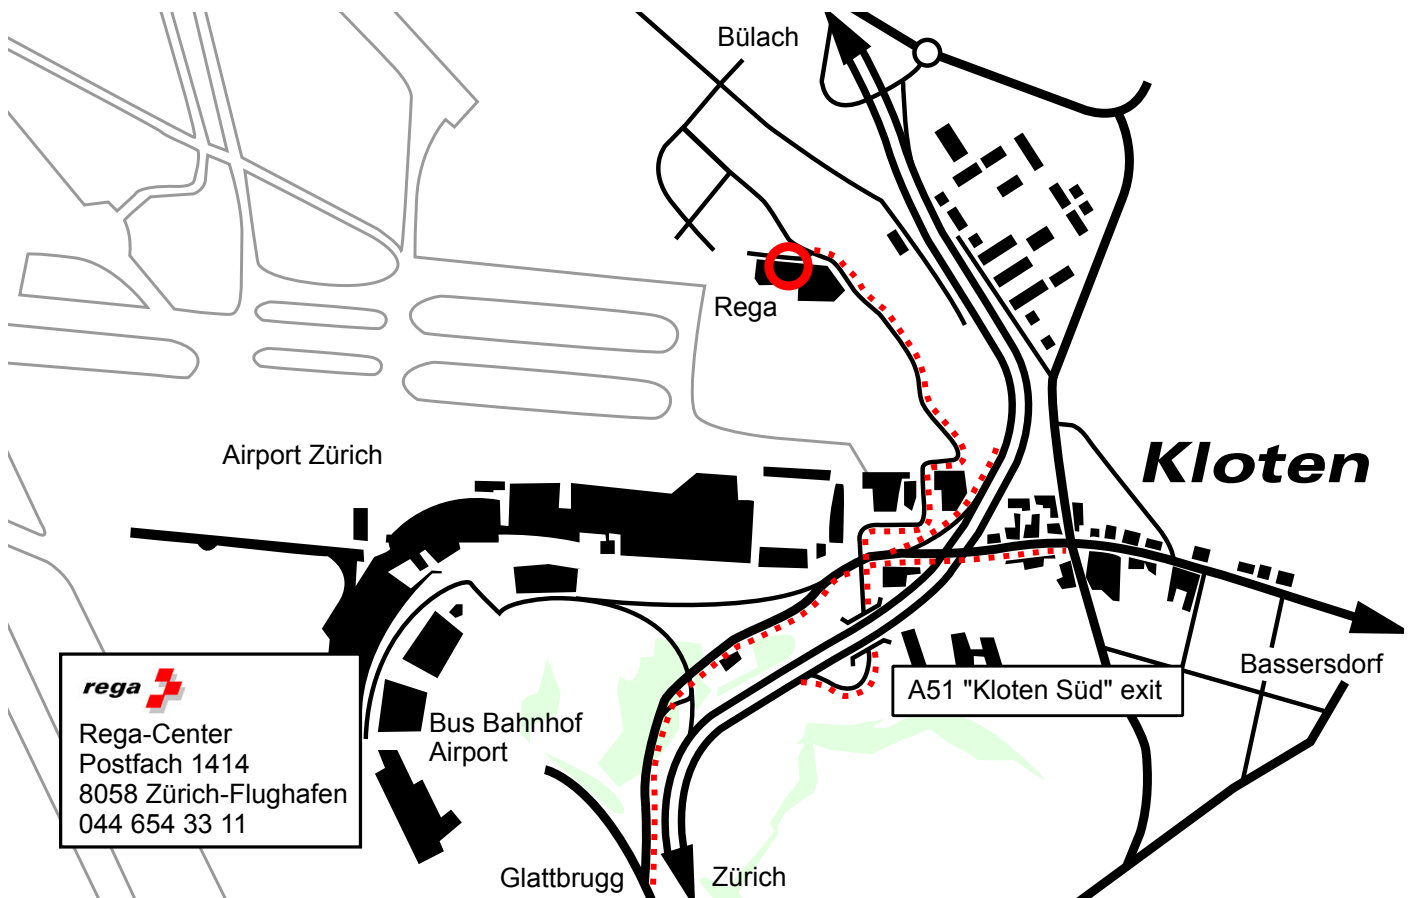

**Address for route guidance systems:**  
Bimenzältenstrasse 87 / 8302 Kloten

Rega-Center  
Postfach 1414  
8058 Zürich-Flughafen  
044 654 33 11