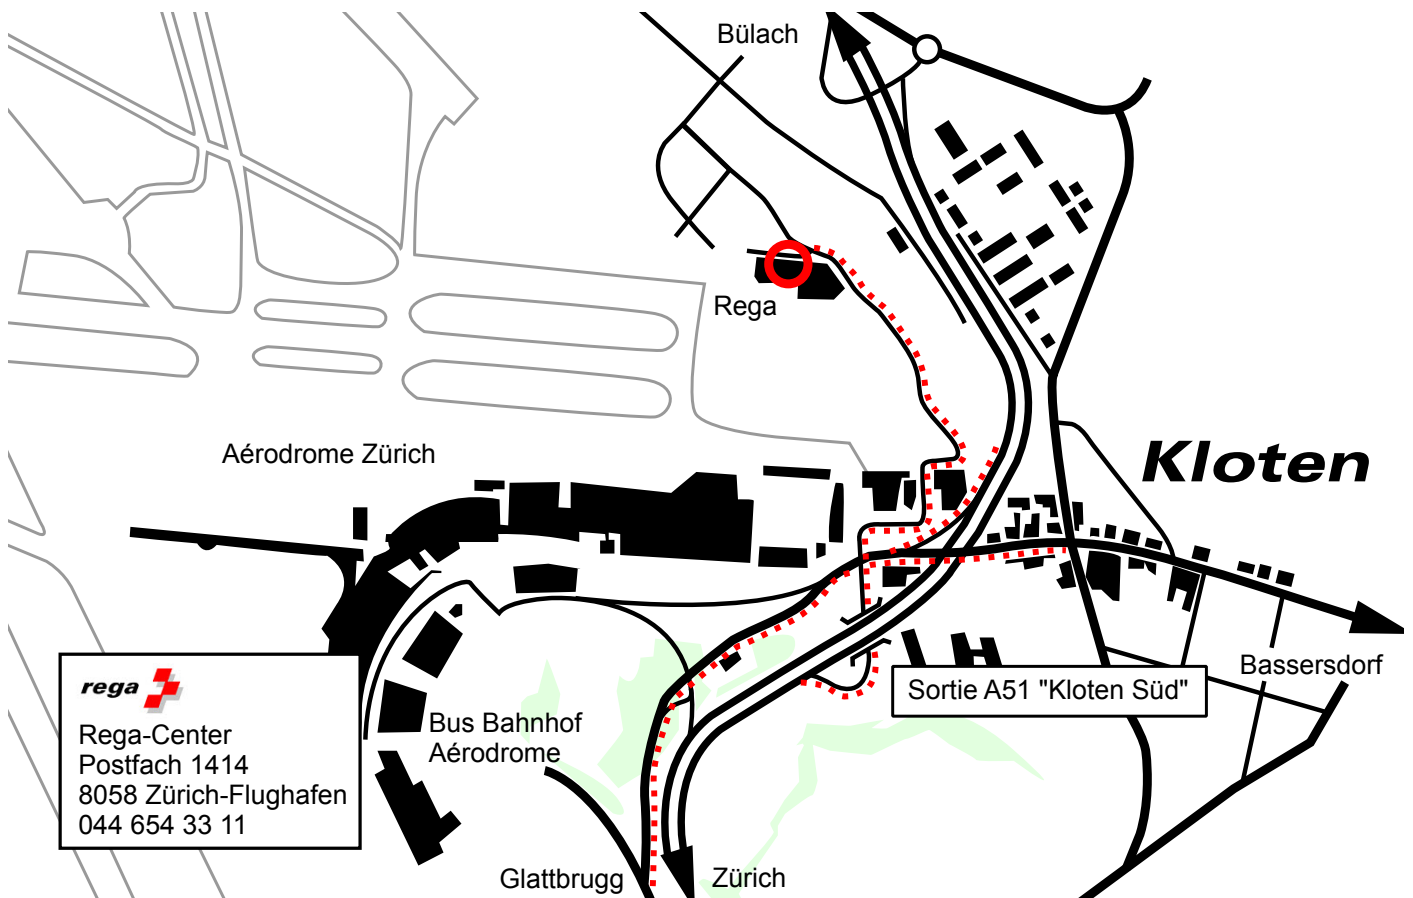

Adresse pour des systèmes de navigation:
Bimenzältenstrasse 87 / 8302 Kloten

Rega-Center
Postfach 1414
8058 Zürich-Flughafen
044 654 33 11