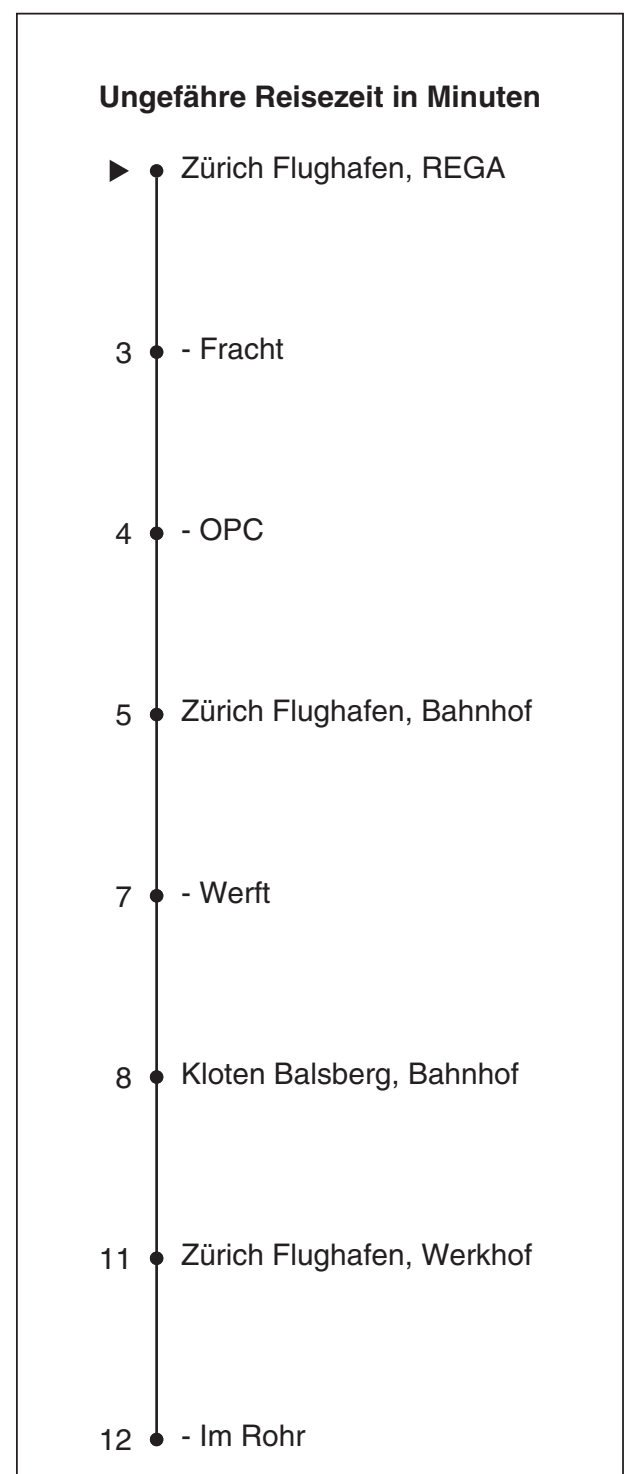

## Richtung

# Zürich Flughafen, Im Rohr via Zürich Flughafen, Bahnhof

Gültig ab 10.12.2017

Als Sonntage gelten auch: 25. und 26. Dezember, 1. und 2. Januar, Karfreitag, Ostermontag, 1. Mai, Auffahrt, Pfingstmontag, 1. August

h	Montag - Freitag	Samstag	Sonn- und Feiertag	h
5				5
6	24 39 54			6
7	09 24 39 54			7
8	09 24 39 54			8
9	09 24 39 54			9
10	09 24 39 54			10
11	09 24 39 54			11
12	09 24 39 54			12
13	09 24 39 54			13
14	09 24 39 54			14
15	09 24 39 54			15
16	09 24 39 54			16
17	09 24 39 54			17
18	09 24 39 54			18
19	09 24 39 54 <sub>a</sub>			19
20				20
21				21
22				22
23				23