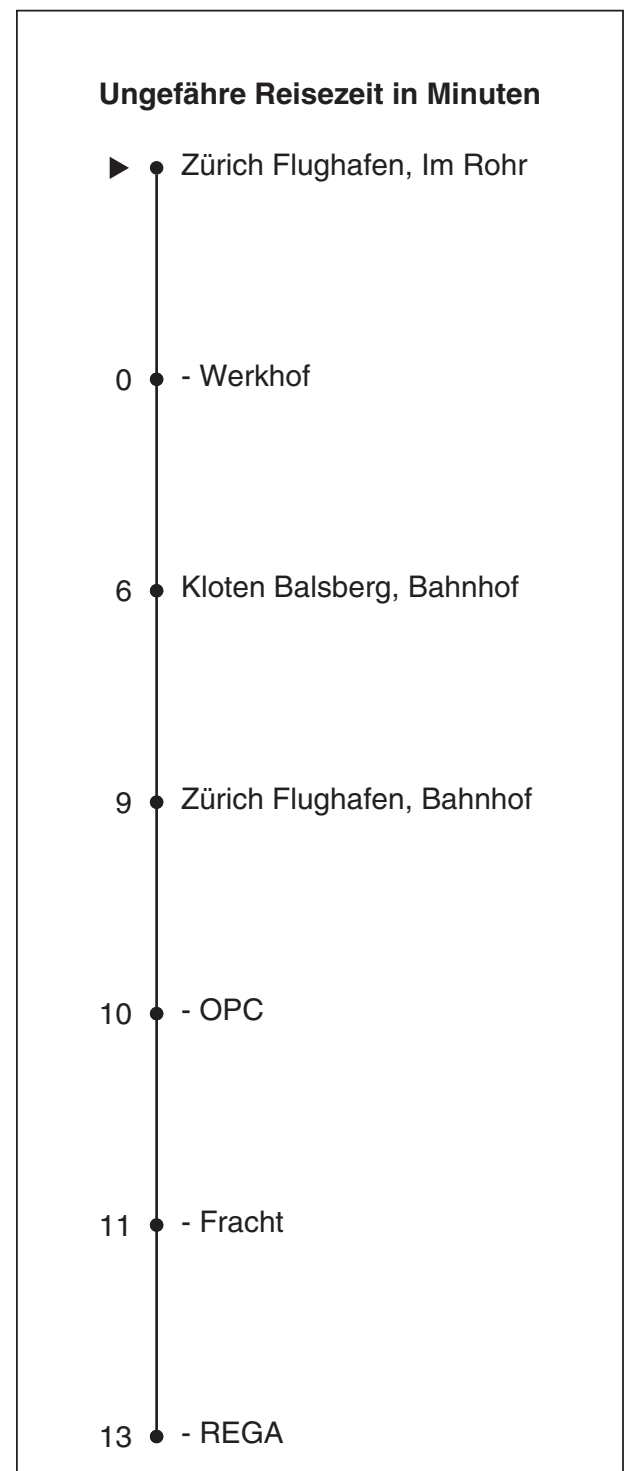

736

Partner im ZVW
ZVV-Contact
0848 988 988
@zvv_contact

Echtzeitinfo:
ZVV-App für
iPhone/Android

Im Rohr

Richtung Zürich Flughafen, REGA via Zürich Flughafen, Bahnhof

Gültig ab 10.12.2017

Als Sonntage gelten auch: 25. und 26. Dezember, 1. und 2. Januar, Karfreitag, Ostermontag, 1. Mai, Auffahrt, Pfingstmontag, 1. August

h	Montag - Freitag	Samstag	Sonn- und Feiertag	h
5				5
6	07 22 37 52			6
7	07 22 37 52			7
8	07 22 37 52			8
9	07 22 37 52			9
10	07 22 37 52			10
11	07 22 37 52			11
12	07 22 37 52			12
13	07 22 37 52			13
14	07 22 37 52			14
15	07 22 37 52			15
16	07 22 37 52			16
17	07 22 37 52			17
18	07 22 37 52			18
19	07 22 37 52 _a			19
20				20
21				21
22				22
23				23