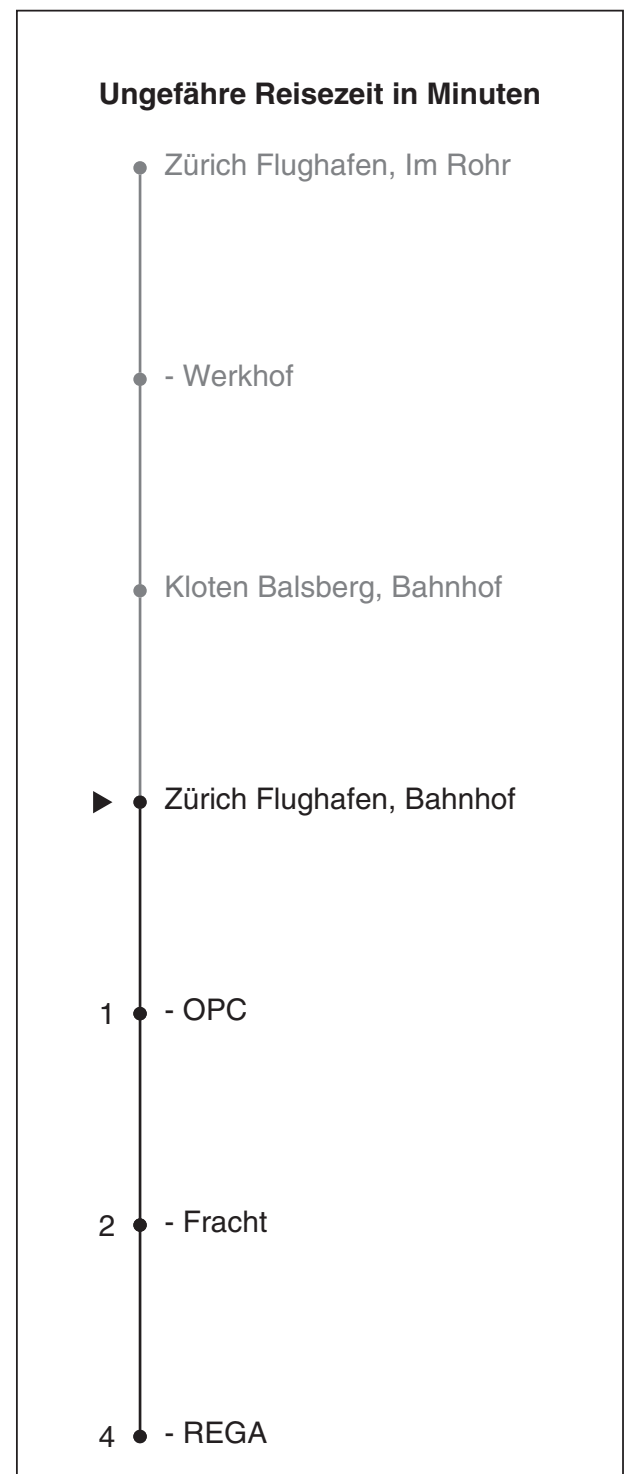

736

Partner im ZVV
ZVV-Contact
0848 988 988
@zvv_contact

Echtzeitinfo:
ZVV-App für
iPhone/Android

Bahnhof

Richtung Zürich Flughafen, REGA

Gültig ab 10.12.2017

Als Sonntage gelten auch: 25. und 26. Dezember, 1. und 2. Januar, Karfreitag, Ostermontag, 1. Mai, Auffahrt, Pfingstmontag, 1. August

h	Montag - Freitag	Samstag	Sonn- und Feiertag	h
5				5
6	15 30 45			6
7	00 15 30 45			7
8	00 15 30 45			8
9	00 15 30 45			9
10	00 15 30 45			10
11	00 15 30 45			11
12	00 15 30 45			12
13	00 15 30 45			13
14	00 15 30 45			14
15	00 15 30 45			15
16	00 15 30 45			16
17	00 15 30 45			17
18	00 15 30 45			18
19	00 15 30 45			19
20				20
21				21
22				22
23				23
0				0